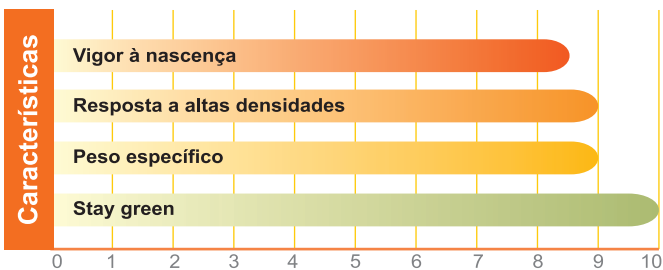

Comportamento

- Excelente nível de produtividade
- Planta alta com cana robusta e sã
- Excelente resposta a boas condições de cultivo

Valorização grão e silagem

- Grão de qualidade e com elevado peso específico
- Silagem de alta qualidade com excelente digestibilidade da fibra
- Maçaroca comprida e com boa inserção (baixa)
- Excelente stay-green

Planta

↑ **Altura das plantas**
Média/Alta

↑ **Inserção da maçaroca**
Média/Baixa

Parâmetros da fecundação

Grãos por fiada - 39

Fiadas - 16

PMG - 325 g

Sacos disponíveis

50 mgv

Densidades de Sementeira

Grão 80.000 a 85.000pl/ha
Silagem 80.000 a 90.000pl/ha