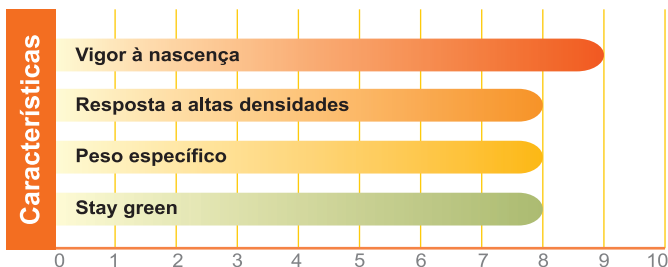

Grão dentado amarelo

Comportamento

Stay-green excepcional

Forte vigor de arranque

Grão dentado de boa qualidade

Boa precocidade

Valorização grão e silagem

Forte potencial produtivo quer para grão, quer para silagem

Mantém qualidade da fibra em final de ciclo

Tolerante à helmintosporiose

Planta

↑ **Altura das plantas**
Média/Alta

↑ **Inserção da maçaroca**
Alta

Parâmetros da fecundação

Grãos por fiada - 35

Fiadas - 16

PMG - 377 g

Sacos disponíveis

25 mgv
50 mgv

Densidades de Sementeira

Grão 85.000 pl/ha
Silagem 85.000 a 95.000pl/ha