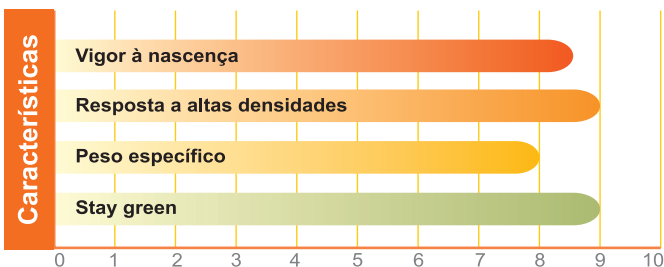

Planta com bom estado sanitário até ao fim do seu ciclo.

Elevada qualidade do grão

Varietade de grão redondo com uma acentuada coloração avermelhada, alta vitreosidade e elevado peso específico.

Excelente para alimentação de aves

Milho excepcional para a alimentação das aves pela sua elevada fermentabilidade e cor.

Planta

↑ **Altura das plantas**
Média/Alta

↑ **Inserção da maçaroca**
Média

Parâmetros da fecundação

Grãos por fiada - 38

Fiadas - 14

PMG - 330 g

Sacos disponíveis

15 mgv
50 mgv

Densidades de Sementeira

Grão 95.000 a 100.000pl/ha